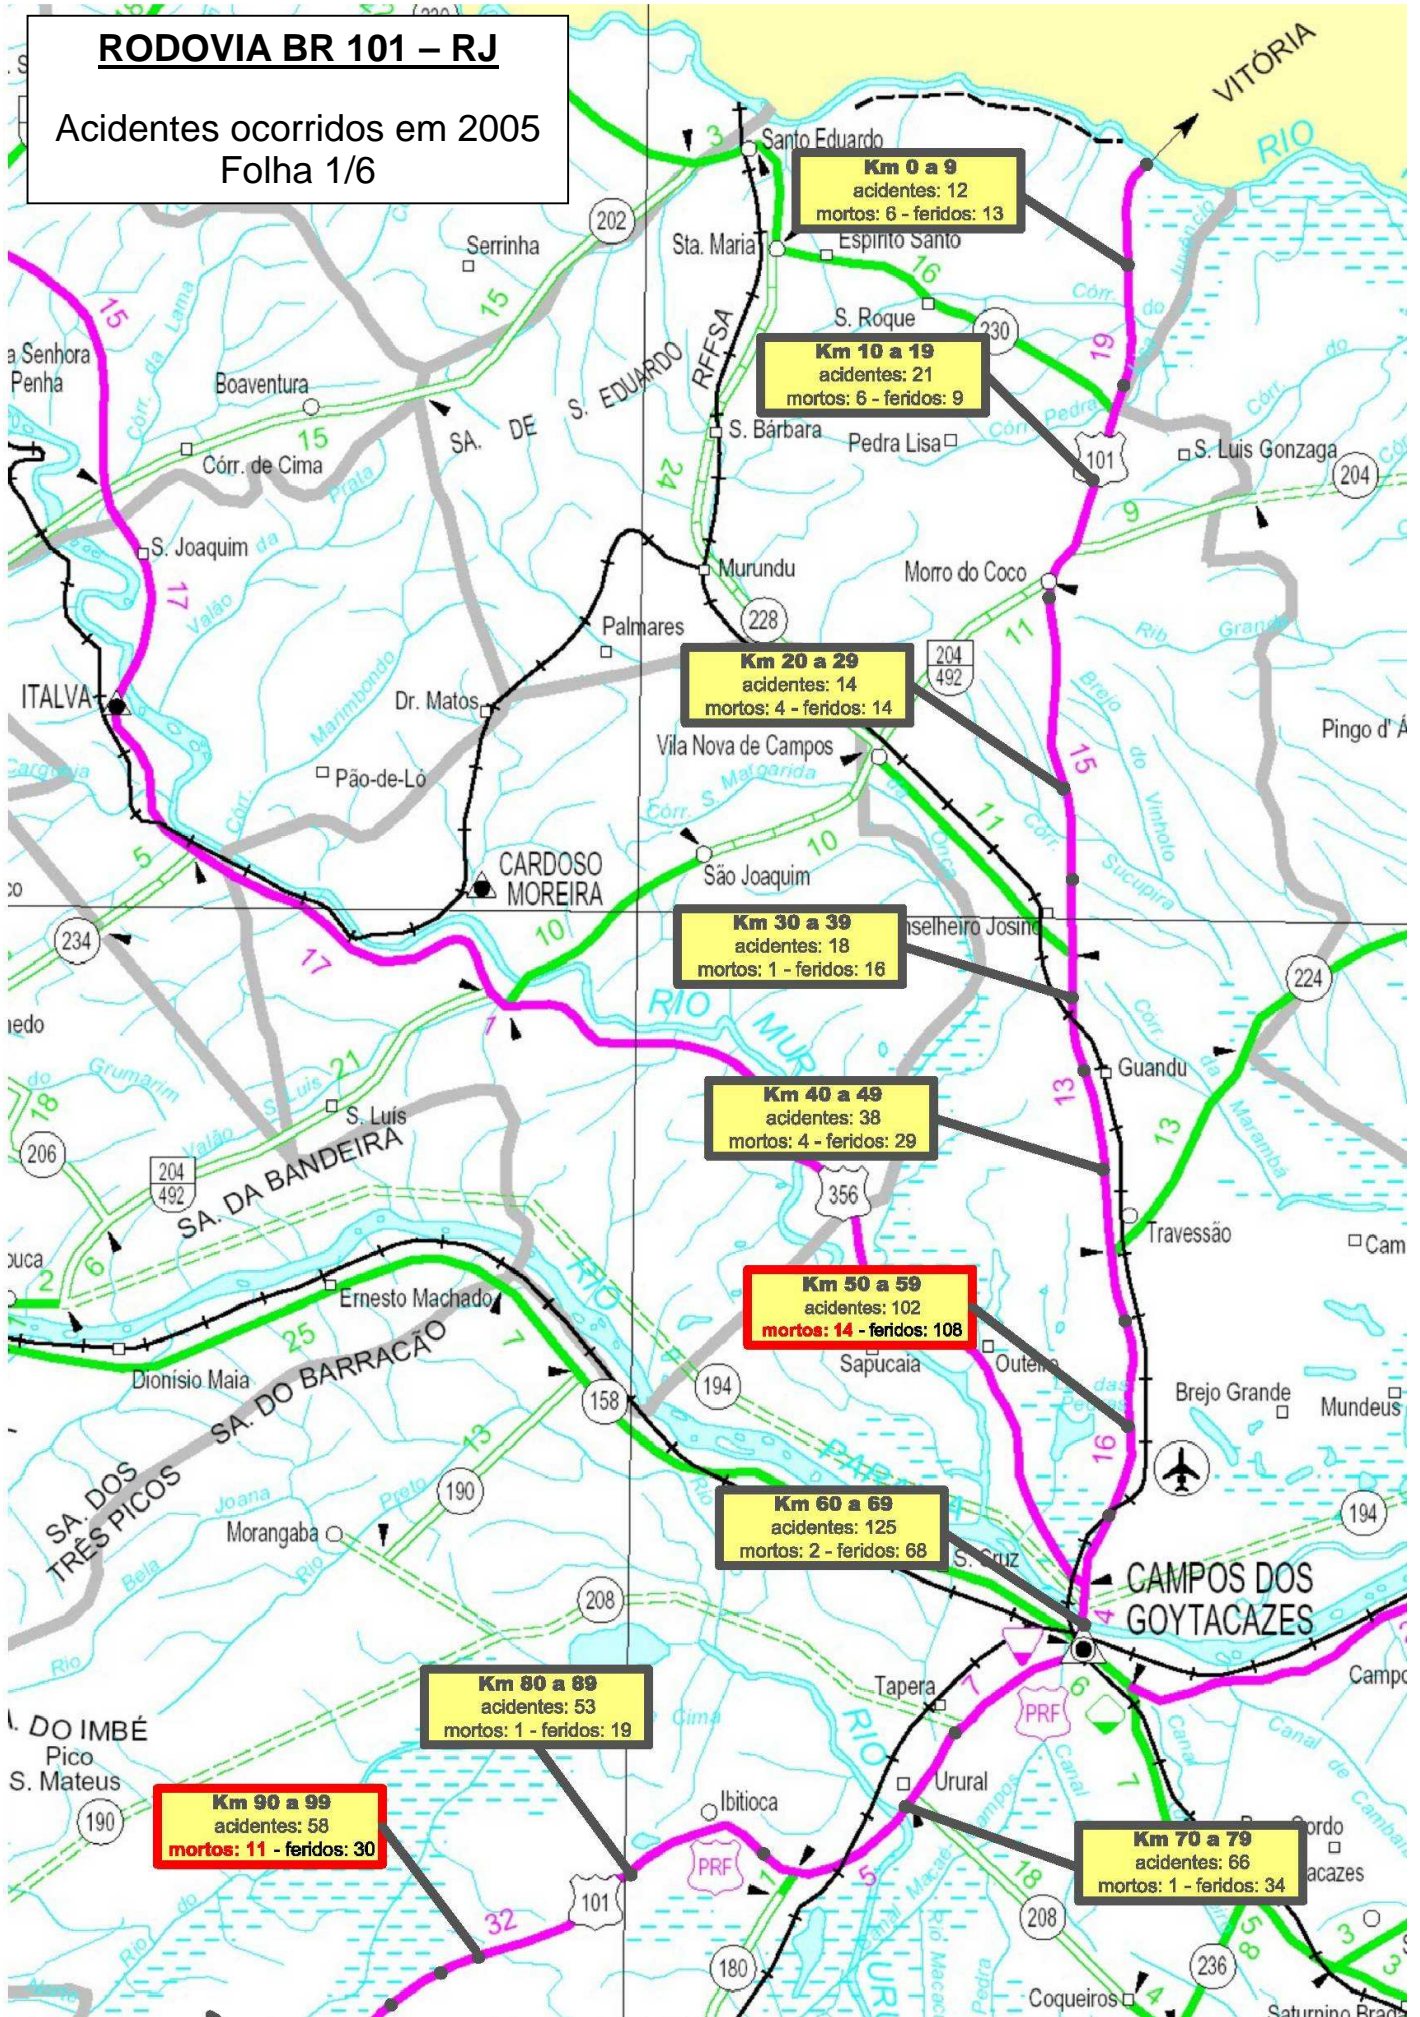

Acidentes ocorridos nas Rodovias Federais em 2005.

Rodovia BR 101 – RJ

(Extensão 594 Km)

Resumo

4.311 Acidentes

222 Vítimas Fatais

2.772 Feridos

RODOVIA BR 101 – RJ

Acidentes ocorridos em 2005
Folha 2/6

RODOVIA BR 101 – RJ

Acidentes ocorridos em 2005
Folha 3/6

RODOVIA BR 101 – RJ

Acidentes ocorridos em 2005
Folha 4/6

RODOVIA BR 101 – RJ

Acidentes ocorridos em 2005
Folha 5/6

Rodovia BR 101 - RJ

Acidentes ocorridos em 2005.

Km	0 a 9	10 a 19	20 a 29	30 a 39	40 a 49	50 a 59	60 a 69	70 a 79	80 a 89	90 a 99	100 a 109	110 a 119	120 a 129	130 a 139	140 a 149	150 a 159	160 a 169	170 a 179	180 a 189	190 a 199	200 a 209	210 a 219	220 a 229	230 a 239	240 a 249	250 a 259	260 a 269	270 a 279	280 a 289	290 a 299
Acidentes	12	21	14	18	38	102	125	66	53	58	43	21	39	17	26	17	22	29	38	56	64	27	59	28	37	49	85	68	95	217
Feridos	13	9	14	16	29	108	68	34	19	30	39	15	16	14	26	15	20	24	14	38	24	27	30	25	37	55	46	44	39	135
Mortos	6	6	4	1	4	14	2	1	1	11	8	0	7	5	0	2	8	4	4	5	3	2	9	1	3	2	3	5	7	14

Km	0 a 9	10 a 19	20 a 29	30 a 39	40 a 49	50 a 59	60 a 69	70 a 79	80 a 89	90 a 99	100 a 109	110 a 119	120 a 129	130 a 139	140 a 149	150 a 159	160 a 169	170 a 179	180 a 189	190 a 199	200 a 209	210 a 219	220 a 229	230 a 239	240 a 249	250 a 259	260 a 269	270 a 279	280 a 289	290 a 299
Mortos	6	6	4	1	4	14	2	1	1	11	8	0	7	5	0	2	8	4	4	5	3	2	9	1	3	2	3	5	7	14