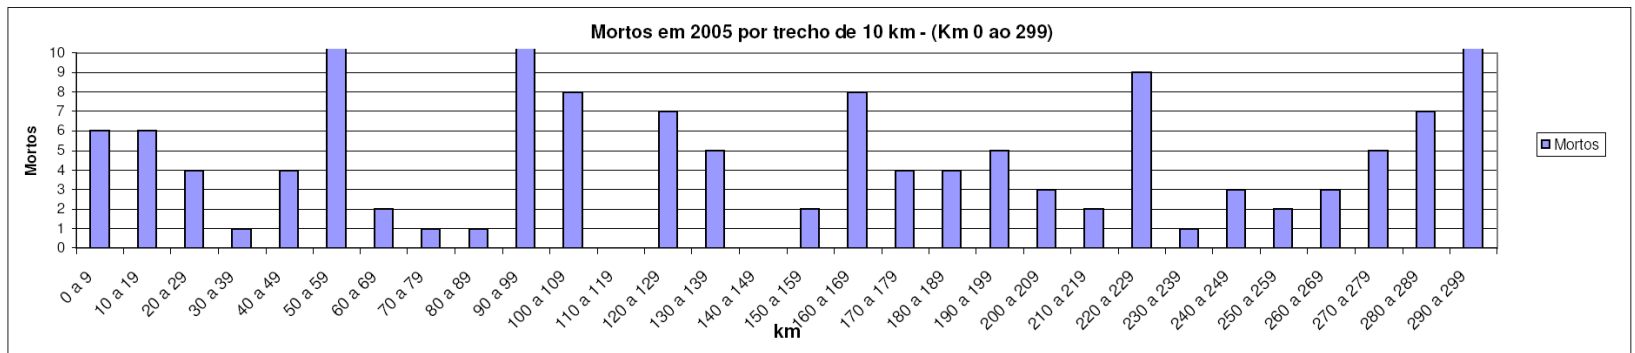

Acidentes ocorridos nas Rodovias Federais em 2005.

Rodovia BR 101 – RJ

(Extensão 594 Km)

Resumo

4.311 Acidentes

222 Vítimas Fatais

2.772 Feridos

RODOVIA BR 101 – RJ

Acidentes ocorridos em 2005
Folha 2/6

RODOVIA BR 101 – RJ

Acidentes ocorridos em 2005
Folha 3/6

RODOVIA BR 101 – RJ

Acidentes ocorridos em 2005
Folha 4/6

RODOVIA BR 101 – RJ

Acidentes ocorridos em 2005
Folha 5/6

Rodovia BR 101 - RJ

Acidentes ocorridos em 2005.

Km	0 a 9	10 a 19	20 a 29	30 a 39	40 a 49	50 a 59	60 a 69	70 a 79	80 a 89	90 a 99	100 a 109	110 a 119	120 a 129	130 a 139	140 a 149	150 a 159	160 a 169	170 a 179	180 a 189	190 a 199	200 a 209	210 a 219	220 a 229	230 a 239	240 a 249	250 a 259	260 a 269	270 a 279	280 a 289	290 a 299
Acidentes	12	21	14	18	38	102	125	66	53	58	43	21	39	17	26	17	22	29	38	56	64	27	59	28	37	49	85	68	95	217
Feridos	13	9	14	16	29	108	68	34	19	30	39	15	16	14	26	15	20	24	14	38	24	27	30	25	37	55	46	44	39	135
Mortos	6	6	4	1	4	14	2	1	1	11	8	0	7	5	0	2	8	4	4	5	3	2	9	1	3	2	3	5	7	14

Km	0 a 9	10 a 19	20 a 29	30 a 39	40 a 49	50 a 59	60 a 69	70 a 79	80 a 89	90 a 99	100 a 109	110 a 119	120 a 129	130 a 139	140 a 149	150 a 159	160 a 169	170 a 179	180 a 189	190 a 199	200 a 209	210 a 219	220 a 229	230 a 239	240 a 249	250 a 259	260 a 269	270 a 279	280 a 289	290 a 299
Mortos	6	6	4	1	4	14	2	1	1	11	8	0	7	5	0	2	8	4	4	5	3	2	9	1	3	2	3	5	7	14