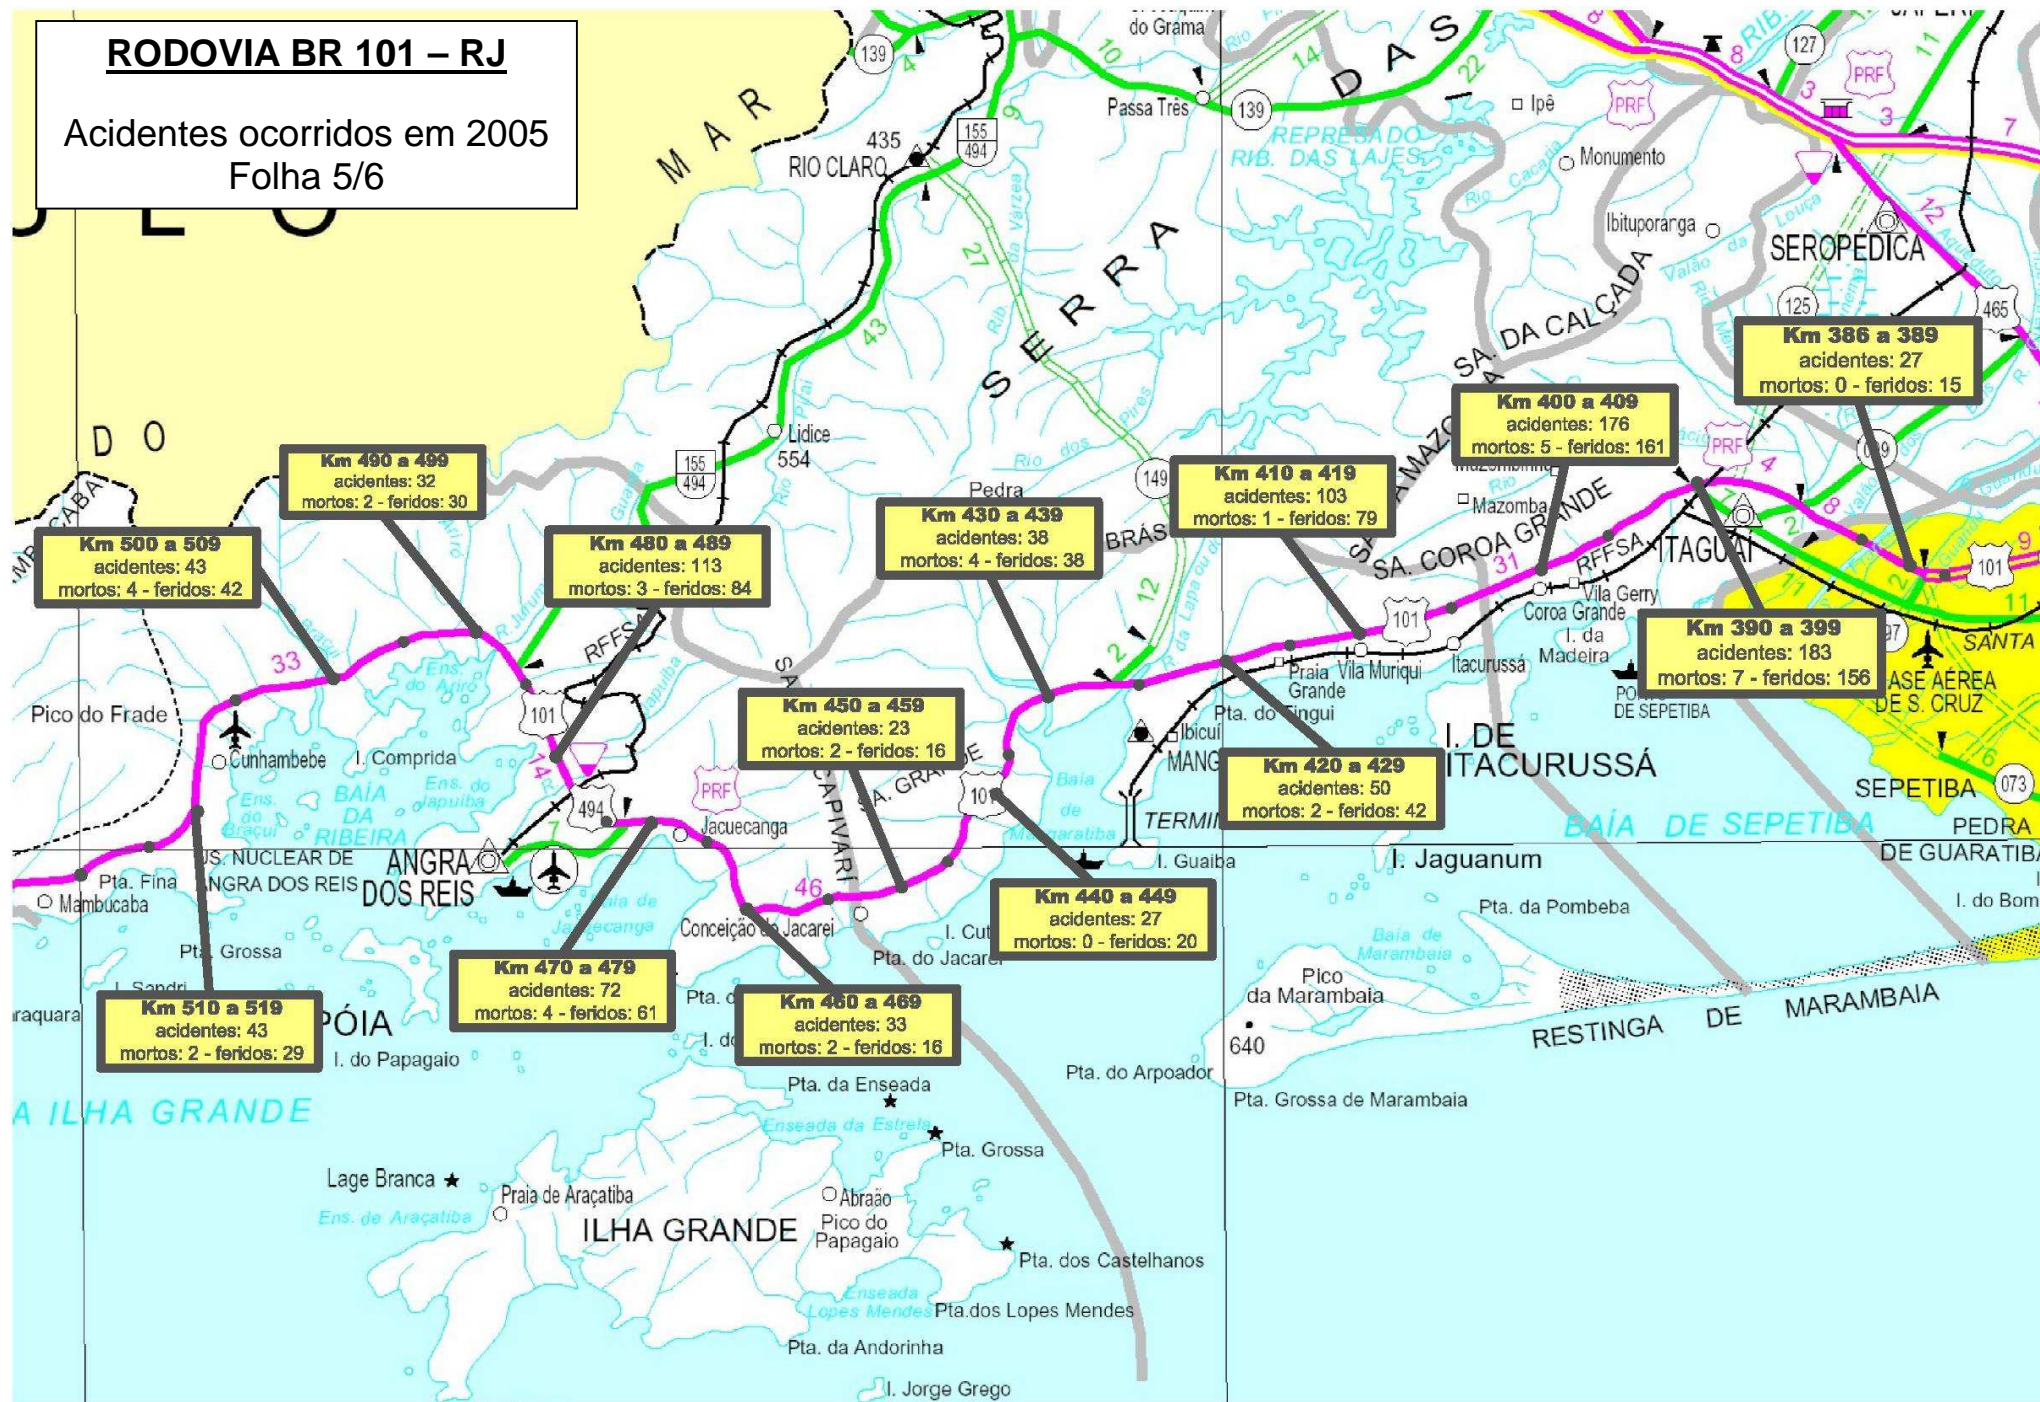

Acidentes ocorridos nas Rodovias Federais em 2005.

Rodovia BR 101 – RJ

(Extensão 594 Km)

Resumo

4.311 Acidentes

222 Vítimas Fatais

2.772 Feridos

RODOVIA BR 101 – RJ

Acidentes ocorridos em 2005
Folha 2/6

RODOVIA BR 101 – RJ

Acidentes ocorridos em 2005
Folha 3/6

RODOVIA BR 101 – RJ

Acidentes ocorridos em 2005
Folha 4/6

RODOVIA BR 101 – RJ

Acidentes ocorridos em 2005
Folha 5/6

Rodovia BR 101 - RJ

Acidentes ocorridos em 2005.

Km	0 a 9	10 a 19	20 a 29	30 a 39	40 a 49	50 a 59	60 a 69	70 a 79	80 a 89	90 a 99	100 a 109	110 a 119	120 a 129	130 a 139	140 a 149	150 a 159	160 a 169	170 a 179	180 a 189	190 a 199	200 a 209	210 a 219	220 a 229	230 a 239	240 a 249	250 a 259	260 a 269	270 a 279	280 a 289	290 a 299
Acidentes	12	21	14	18	38	102	125	66	53	58	43	21	39	17	26	17	22	29	38	56	64	27	59	28	37	49	85	68	95	217
Feridos	13	9	14	16	29	108	68	34	19	30	39	15	16	14	26	15	20	24	14	38	24	27	30	25	37	55	46	44	39	135
Mortos	6	6	4	1	4	14	2	1	1	11	8	0	7	5	0	2	8	4	4	5	3	2	9	1	3	2	3	5	7	14

Km	0 a 9	10 a 19	20 a 29	30 a 39	40 a 49	50 a 59	60 a 69	70 a 79	80 a 89	90 a 99	100 a 109	110 a 119	120 a 129	130 a 139	140 a 149	150 a 159	160 a 169	170 a 179	180 a 189	190 a 199	200 a 209	210 a 219	220 a 229	230 a 239	240 a 249	250 a 259	260 a 269	270 a 279	280 a 289	290 a 299
Mortos	6	6	4	1	4	14	2	1	1	11	8	0	7	5	0	2	8	4	4	5	3	2	9	1	3	2	3	5	7	14