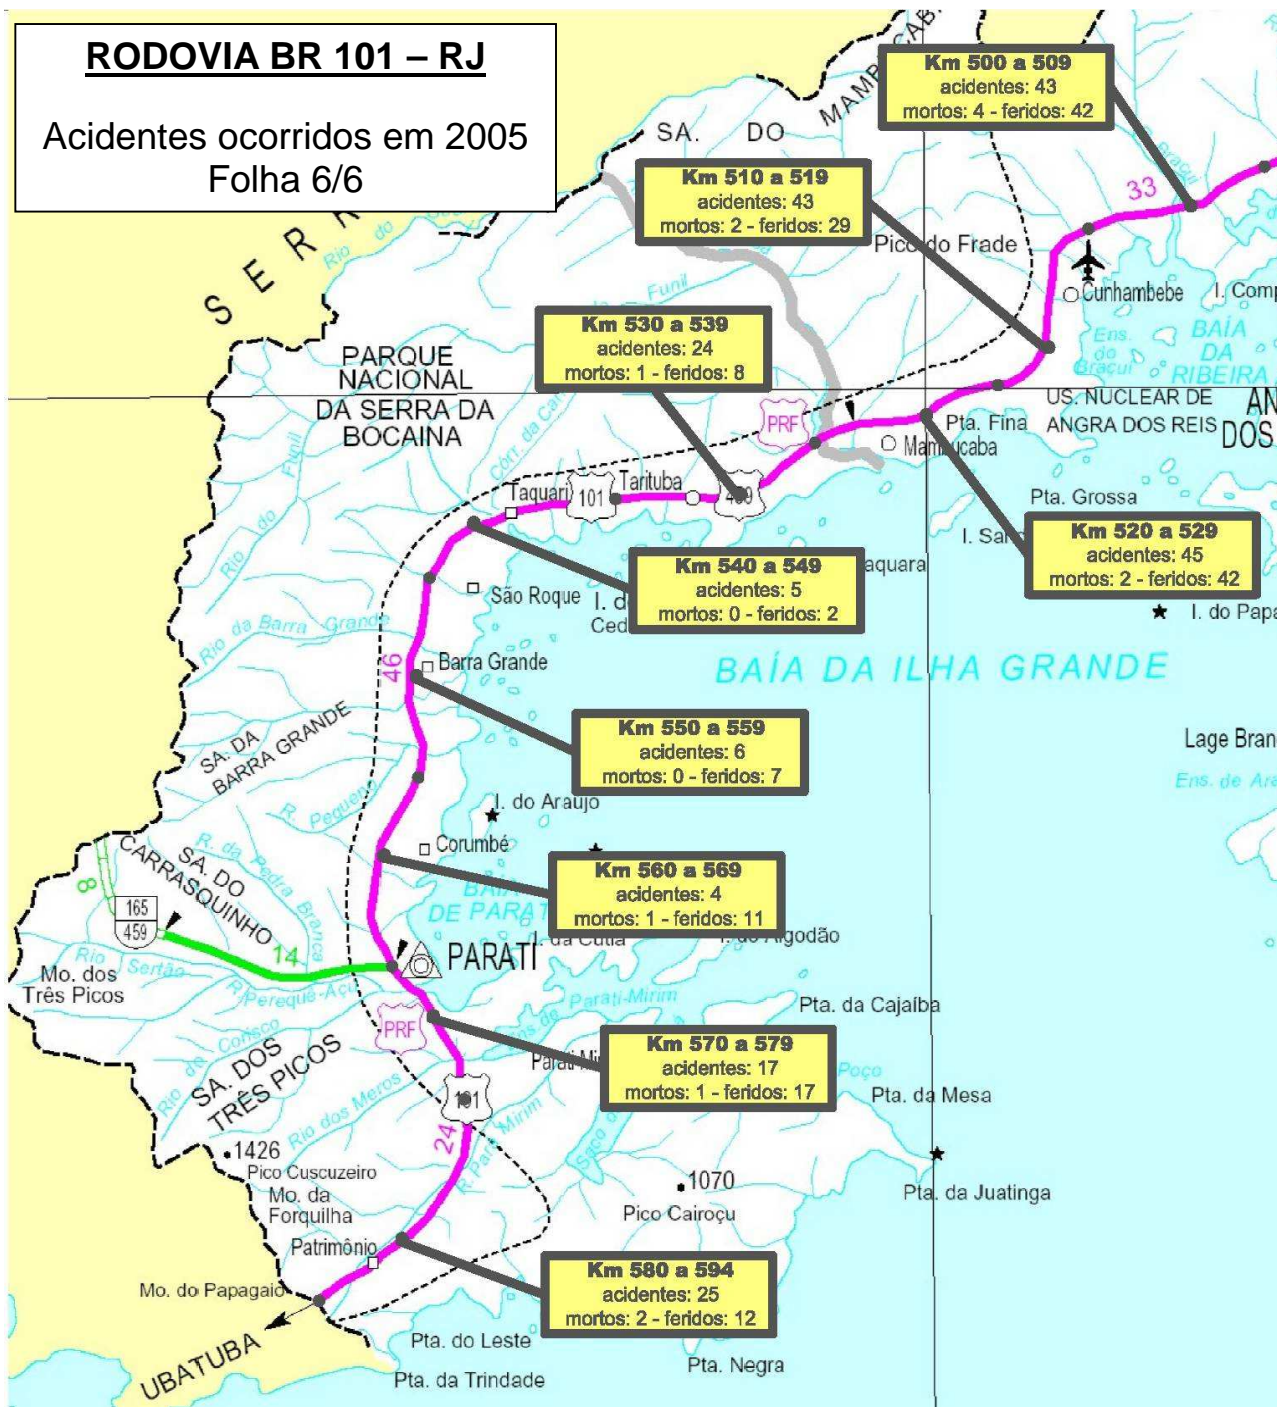

Acidentes ocorridos nas Rodovias Federais em 2005.

Rodovia BR 101 – RJ

(Extensão 594 Km)

Resumo

4.311 Acidentes

222 Vítimas Fatais

2.772 Feridos

RODOVIA BR 101 – RJ

Acidentes ocorridos em 2005
Folha 2/6

RODOVIA BR 101 – RJ

Acidentes ocorridos em 2005
Folha 3/6

RODOVIA BR 101 – RJ

Acidentes ocorridos em 2005
Folha 4/6

RODOVIA BR 101 – RJ

Acidentes ocorridos em 2005
Folha 5/6

Rodovia BR 101 - RJ

Acidentes ocorridos em 2005.

Km	0 a 9	10 a 19	20 a 29	30 a 39	40 a 49	50 a 59	60 a 69	70 a 79	80 a 89	90 a 99	100 a 109	110 a 119	120 a 129	130 a 139	140 a 149	150 a 159	160 a 169	170 a 179	180 a 189	190 a 199	200 a 209	210 a 219	220 a 229	230 a 239	240 a 249	250 a 259	260 a 269	270 a 279	280 a 289	290 a 299
Acidentes	12	21	14	18	38	102	125	66	53	58	43	21	39	17	26	17	22	29	38	56	64	27	59	28	37	49	85	68	95	217
Feridos	13	9	14	16	29	108	68	34	19	30	39	15	16	14	26	15	20	24	14	38	24	27	30	25	37	55	46	44	39	135
Mortos	6	6	4	1	4	14	2	1	1	11	8	0	7	5	0	2	8	4	4	5	3	2	9	1	3	2	3	5	7	14

Km	0 a 9	10 a 19	20 a 29	30 a 39	40 a 49	50 a 59	60 a 69	70 a 79	80 a 89	90 a 99	100 a 109	110 a 119	120 a 129	130 a 139	140 a 149	150 a 159	160 a 169	170 a 179	180 a 189	190 a 199	200 a 209	210 a 219	220 a 229	230 a 239	240 a 249	250 a 259	260 a 269	270 a 279	280 a 289	290 a 299
Mortos	6	6	4	1	4	14	2	1	1	11	8	0	7	5	0	2	8	4	4	5	3	2	9	1	3	2	3	5	7	14