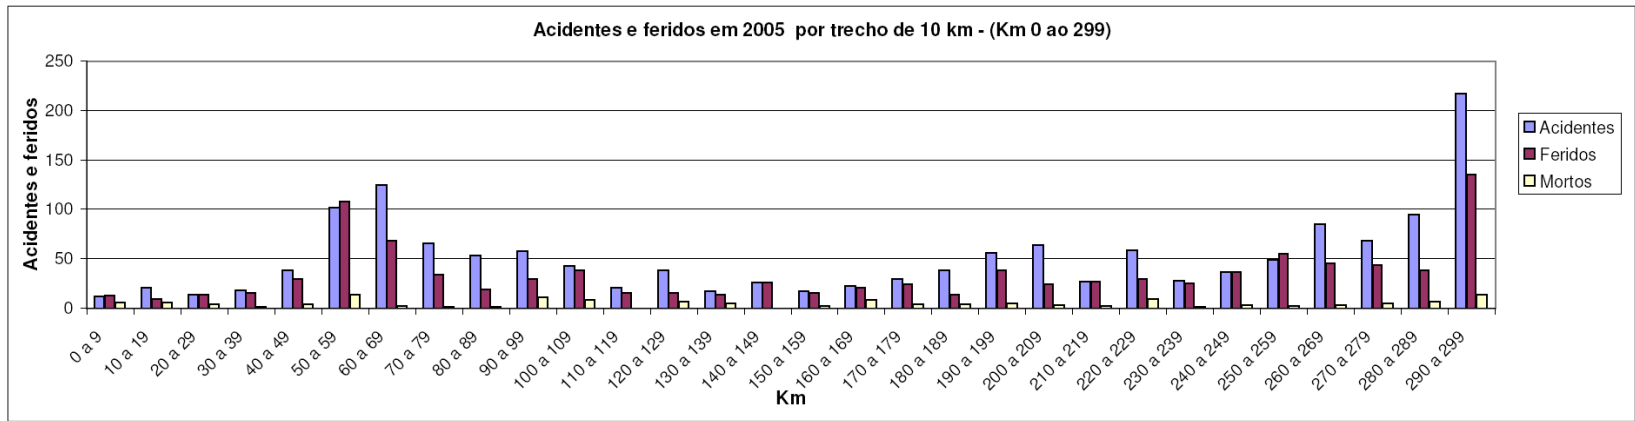

Acidentes ocorridos nas Rodovias Federais em 2005.

Rodovia BR 101 – RJ

(Extensão 594 Km)

Resumo

4.311 Acidentes

222 Vítimas Fatais

2.772 Feridos

RODOVIA BR 101 – RJ

Acidentes ocorridos em 2005
Folha 2/6

RODOVIA BR 101 – RJ

Acidentes ocorridos em 2005
Folha 3/6

RODOVIA BR 101 – RJ

Acidentes ocorridos em 2005
Folha 4/6

RODOVIA BR 101 – RJ

Acidentes ocorridos em 2005
Folha 5/6

Rodovia BR 101 - RJ

Acidentes ocorridos em 2005.

Km	0 a 9	10 a 19	20 a 29	30 a 39	40 a 49	50 a 59	60 a 69	70 a 79	80 a 89	90 a 99	100 a 109	110 a 119	120 a 129	130 a 139	140 a 149	150 a 159	160 a 169	170 a 179	180 a 189	190 a 199	200 a 209	210 a 219	220 a 229	230 a 239	240 a 249	250 a 259	260 a 269	270 a 279	280 a 289	290 a 299
Acidentes	12	21	14	18	38	102	125	66	53	58	43	21	39	17	26	17	22	29	38	56	64	27	59	28	37	49	85	68	95	217
Feridos	13	9	14	16	29	108	68	34	19	30	39	15	16	14	26	15	20	24	14	38	24	27	30	25	37	55	46	44	39	135
Mortos	6	6	4	1	4	14	2	1	1	11	8	0	7	5	0	2	8	4	4	5	3	2	9	1	3	2	3	5	7	14

Km	0 a 9	10 a 19	20 a 29	30 a 39	40 a 49	50 a 59	60 a 69	70 a 79	80 a 89	90 a 99	100 a 109	110 a 119	120 a 129	130 a 139	140 a 149	150 a 159	160 a 169	170 a 179	180 a 189	190 a 199	200 a 209	210 a 219	220 a 229	230 a 239	240 a 249	250 a 259	260 a 269	270 a 279	280 a 289	290 a 299
Mortos	6	6	4	1	4	14	2	1	1	11	8	0	7	5	0	2	8	4	4	5	3	2	9	1	3	2	3	5	7	14