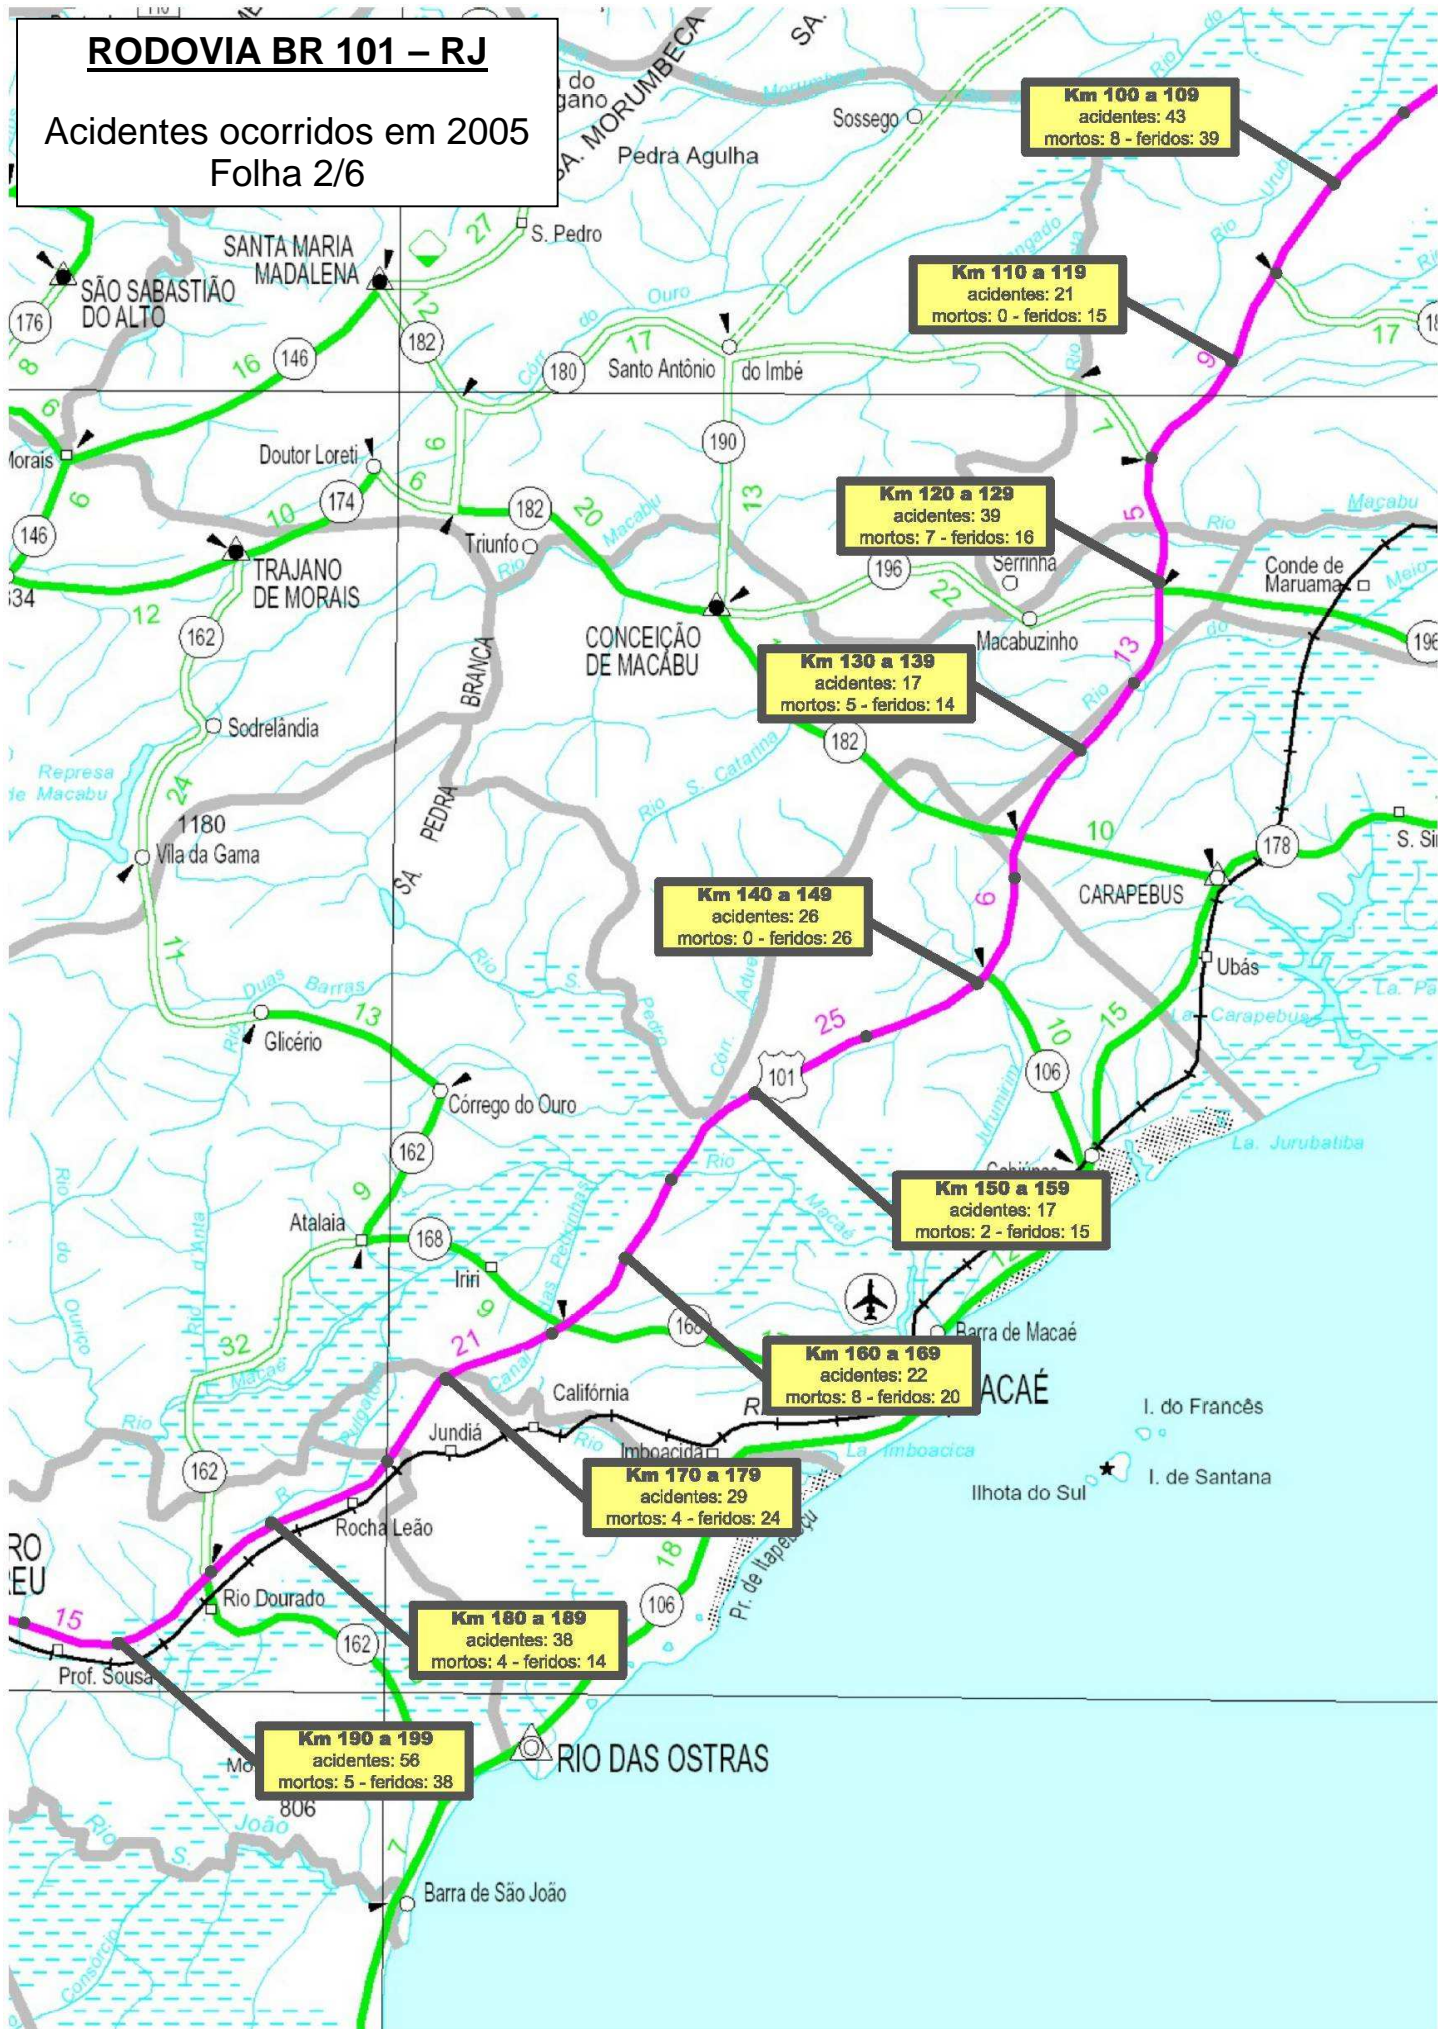

Acidentes ocorridos nas Rodovias Federais em 2005.

Rodovia BR 101 – RJ

(Extensão 594 Km)

Resumo

4.311 Acidentes

222 Vítimas Fatais

2.772 Feridos

RODOVIA BR 101 – RJ

Acidentes ocorridos em 2005
Folha 2/6

RODOVIA BR 101 – RJ

Acidentes ocorridos em 2005
Folha 3/6

RODOVIA BR 101 – RJ

Acidentes ocorridos em 2005
Folha 4/6

RODOVIA BR 101 – RJ

Acidentes ocorridos em 2005
Folha 5/6

Rodovia BR 101 - RJ

Acidentes ocorridos em 2005.

Km	0 a 9	10 a 19	20 a 29	30 a 39	40 a 49	50 a 59	60 a 69	70 a 79	80 a 89	90 a 99	100 a 109	110 a 119	120 a 129	130 a 139	140 a 149	150 a 159	160 a 169	170 a 179	180 a 189	190 a 199	200 a 209	210 a 219	220 a 229	230 a 239	240 a 249	250 a 259	260 a 269	270 a 279	280 a 289	290 a 299
Acidentes	12	21	14	18	38	102	125	66	53	58	43	21	39	17	26	17	22	29	38	56	64	27	59	28	37	49	85	68	95	217
Feridos	13	9	14	16	29	108	68	34	19	30	39	15	16	14	26	15	20	24	14	38	24	27	30	25	37	55	46	44	39	135
Mortos	6	6	4	1	4	14	2	1	1	11	8	0	7	5	0	2	8	4	4	5	3	2	9	1	3	2	3	5	7	14

Km	0 a 9	10 a 19	20 a 29	30 a 39	40 a 49	50 a 59	60 a 69	70 a 79	80 a 89	90 a 99	100 a 109	110 a 119	120 a 129	130 a 139	140 a 149	150 a 159	160 a 169	170 a 179	180 a 189	190 a 199	200 a 209	210 a 219	220 a 229	230 a 239	240 a 249	250 a 259	260 a 269	270 a 279	280 a 289	290 a 299
Mortos	6	6	4	1	4	14	2	1	1	11	8	0	7	5	0	2	8	4	4	5	3	2	9	1	3	2	3	5	7	14