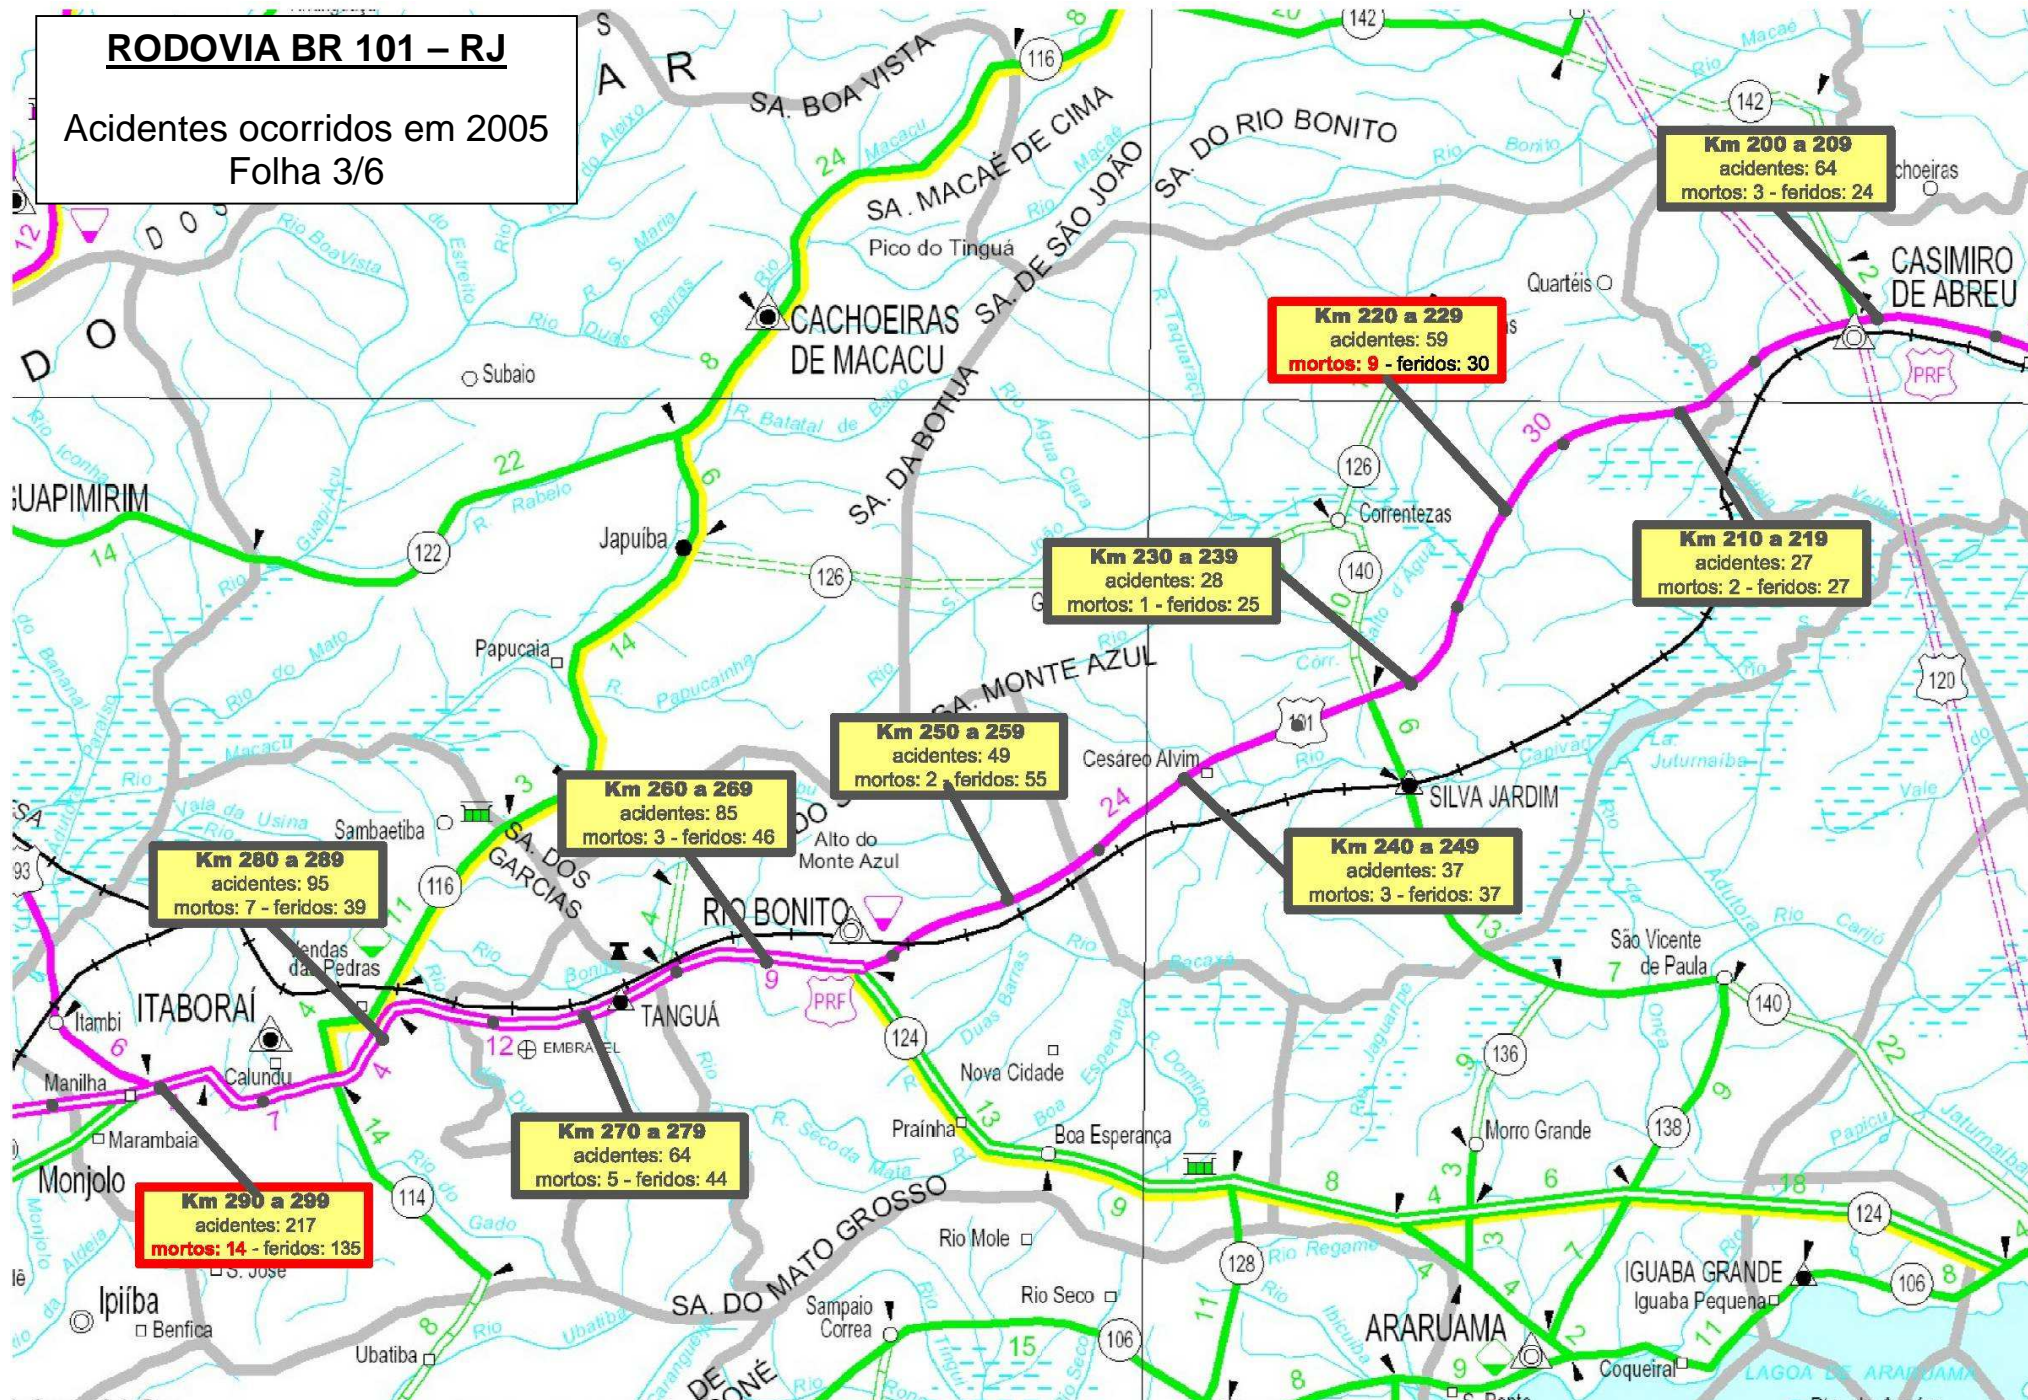

Acidentes ocorridos nas Rodovias Federais em 2005.

Rodovia BR 101 – RJ

(Extensão 594 Km)

Resumo

4.311 Acidentes

222 Vítimas Fatais

2.772 Feridos

RODOVIA BR 101 – RJ

Acidentes ocorridos em 2005
Folha 2/6

RODOVIA BR 101 – RJ

Acidentes ocorridos em 2005
Folha 3/6

RODOVIA BR 101 – RJ

Acidentes ocorridos em 2005
Folha 4/6

RODOVIA BR 101 – RJ

Acidentes ocorridos em 2005
Folha 5/6

Rodovia BR 101 - RJ

Acidentes ocorridos em 2005.

Km	0 a 9	10 a 19	20 a 29	30 a 39	40 a 49	50 a 59	60 a 69	70 a 79	80 a 89	90 a 99	100 a 109	110 a 119	120 a 129	130 a 139	140 a 149	150 a 159	160 a 169	170 a 179	180 a 189	190 a 199	200 a 209	210 a 219	220 a 229	230 a 239	240 a 249	250 a 259	260 a 269	270 a 279	280 a 289	290 a 299
Acidentes	12	21	14	18	38	102	125	66	53	58	43	21	39	17	26	17	22	29	38	56	64	27	59	28	37	49	85	68	95	217
Feridos	13	9	14	16	29	108	68	34	19	30	39	15	16	14	26	15	20	24	14	38	24	27	30	25	37	55	46	44	39	135
Mortos	6	6	4	1	4	14	2	1	1	11	8	0	7	5	0	2	8	4	4	5	3	2	9	1	3	2	3	5	7	14

Km	0 a 9	10 a 19	20 a 29	30 a 39	40 a 49	50 a 59	60 a 69	70 a 79	80 a 89	90 a 99	100 a 109	110 a 119	120 a 129	130 a 139	140 a 149	150 a 159	160 a 169	170 a 179	180 a 189	190 a 199	200 a 209	210 a 219	220 a 229	230 a 239	240 a 249	250 a 259	260 a 269	270 a 279	280 a 289	290 a 299
Mortos	6	6	4	1	4	14	2	1	1	11	8	0	7	5	0	2	8	4	4	5	3	2	9	1	3	2	3	5	7	14