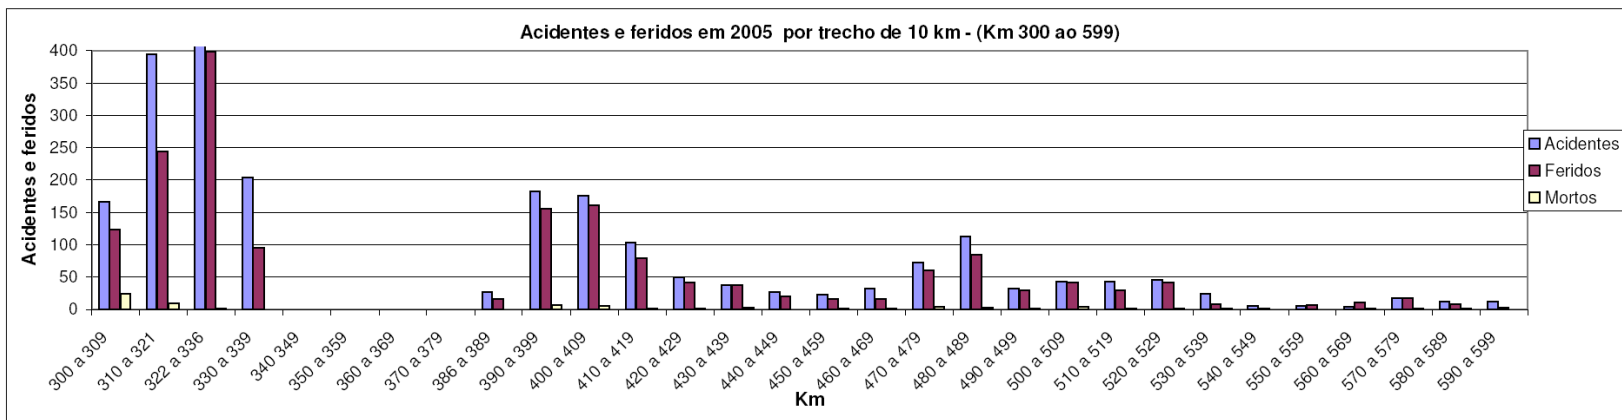

Rodovia BR 101 - RJ

Acidentes ocorridos em 2005.

Km	300 a 309	310 a 321	322 a 336	330 a 339	340 a 349	350 a 359	360 a 369	370 a 379	386 a 389	390 a 399	400 a 409	410 a 419	420 a 429	430 a 439	440 a 449	450 a 459	460 a 469	470 a 479	480 a 489	490 a 499	500 a 509	510 a 519	520 a 529	530 a 539	540 a 549	550 a 559	560 a 569	570 a 579	580 a 589	590 a 599
Acidentes	166	395	913	204					27	183	176	103	50	38	27	23	33	72	113	32	43	43	45	24	5	6	4	17	12	13
Feridos	124	244	398	95					15	156	161	79	42	38	20	16	16	61	84	30	42	29	42	8	2	7	11	17	9	3
Mortos	24	10	2	0					0	7	5	1	2	3	0	2	2	4	3	2	4	2	2	1	0	0	1	1	2	0